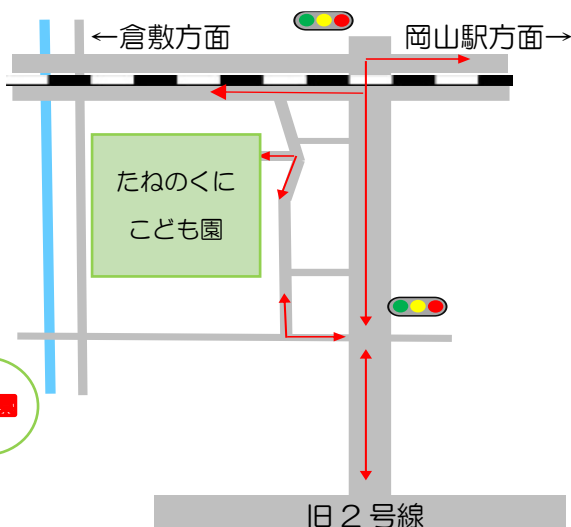

ふれあい親子広場

場 所	たねのくにこども園 子育てカフェ
日 時	2024年6月7日（金） 10:00~11:00
定 員	15名 ※店員に達しましたら締め切らせていただきます。 ※吉備学区以外の方も、お気軽にご参加ください。
内 容	夏の遊びの過ごし方について 親子で遊ぼう
その他	水分補給のための飲み物をご持参ください。

※ふれあい親子広場に参加ご希望の方は、事前に電話にて受け付けます。
※感染症がまん延した場合は中止させていただきます。ホームページにてお知らせしますのでご確認ください。

おうちの方や先生と一緒に
たくさん遊びましょう！！

地 図

バラ園

※お車でお越しの方は園の駐車場をご利用ください。

お問い合わせ

〒701-0163
岡山市北区中撫川351番地
電話番号
086-293-1161
(担当: 松本)