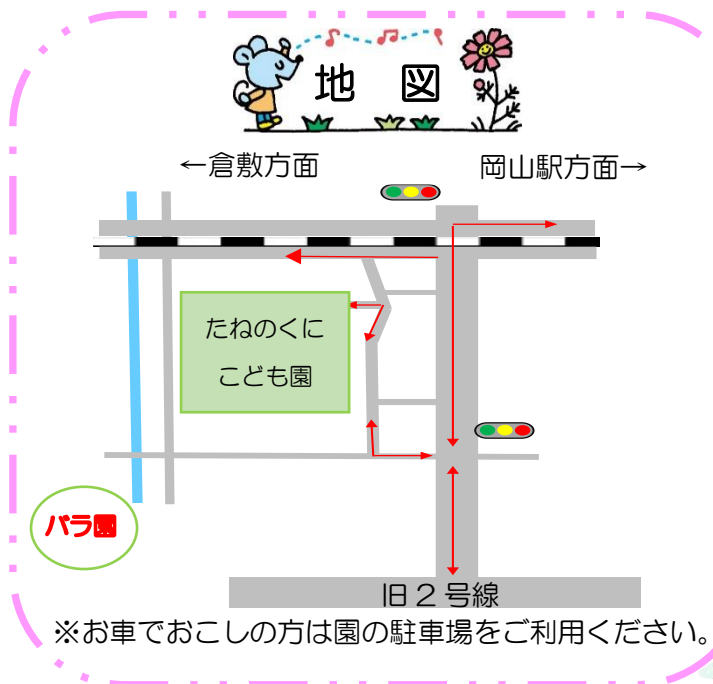

場 所 たねのくにこども園 子育てカフェ

日 時 2024年9月4日(水)
10:00~11:00

定 員 15名

※定員に達しましたら締め切らせていただきます。
※吉備学区以外の方も、お気軽にご参加ください。

内 容 食事について

その他 水分補給のための飲み物をご持参ください。

※ふれあい親子広場に参加ご希望の方は、事前に電話にて受け付けます。
※感染症がまん延した場合は中止させていただきます。ホームページにてお知らせしますのでご確認ください。