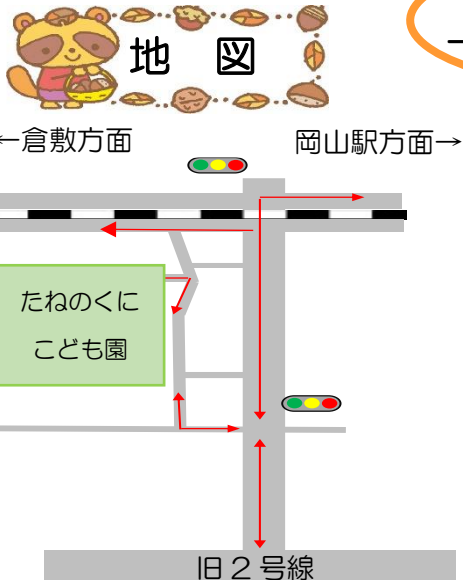

場 所 たねのくにこども園 子育てカフェ

日 時 2024年11月6日(水)
10:00~11:00

定 員 15名

※定員に達しましたら締め切らせていただきます。
※吉備学区以外の方も、お気軽にご参加ください。

内 容 「メディアと脳について」

その他 水分補給のための飲み物をご持参ください。

※ふれあい親子広場に参加ご希望の方は、事前に電話にて受け付けます。
※感染症がまん延した場合は中止させていただきます。ホームページにてお知らせしますのでご確認ください。

おもちゃや園庭で
一緒に遊みましょう！！